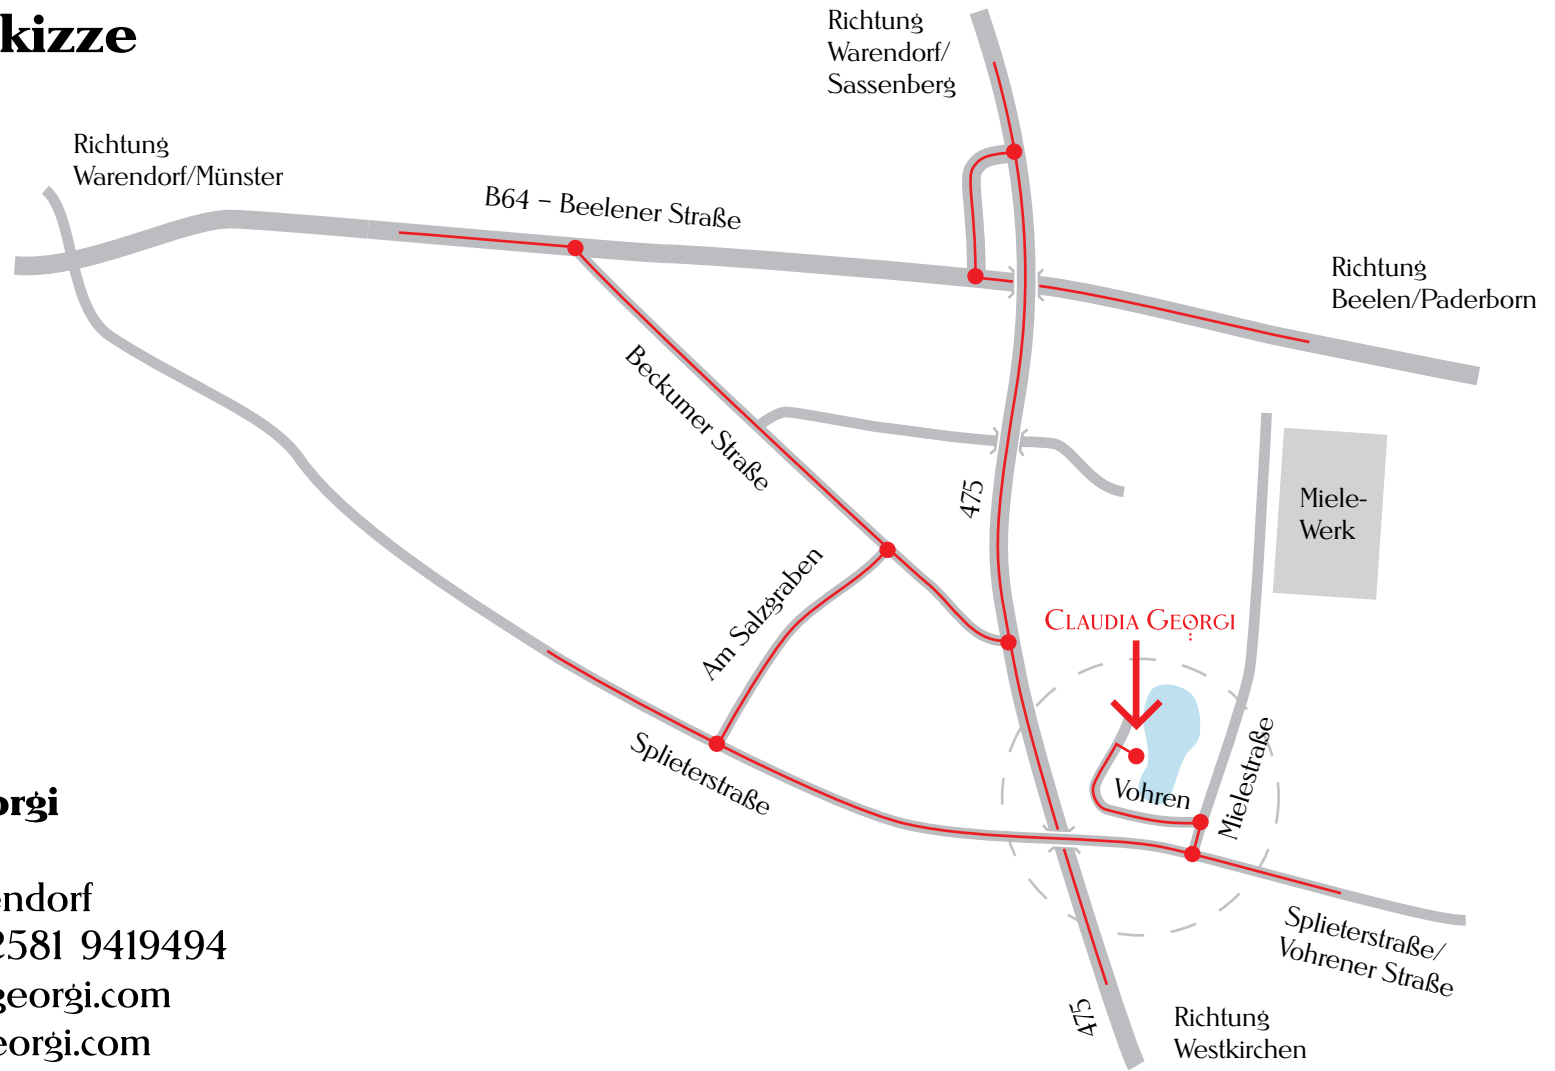

Anfahrtsskizze

Claudia Georgi

Vohren 1a

D-48231 Warendorf

Telefon: +49 2581 9419494

mail@claudiageorgi.com

www.claudiageorgi.com